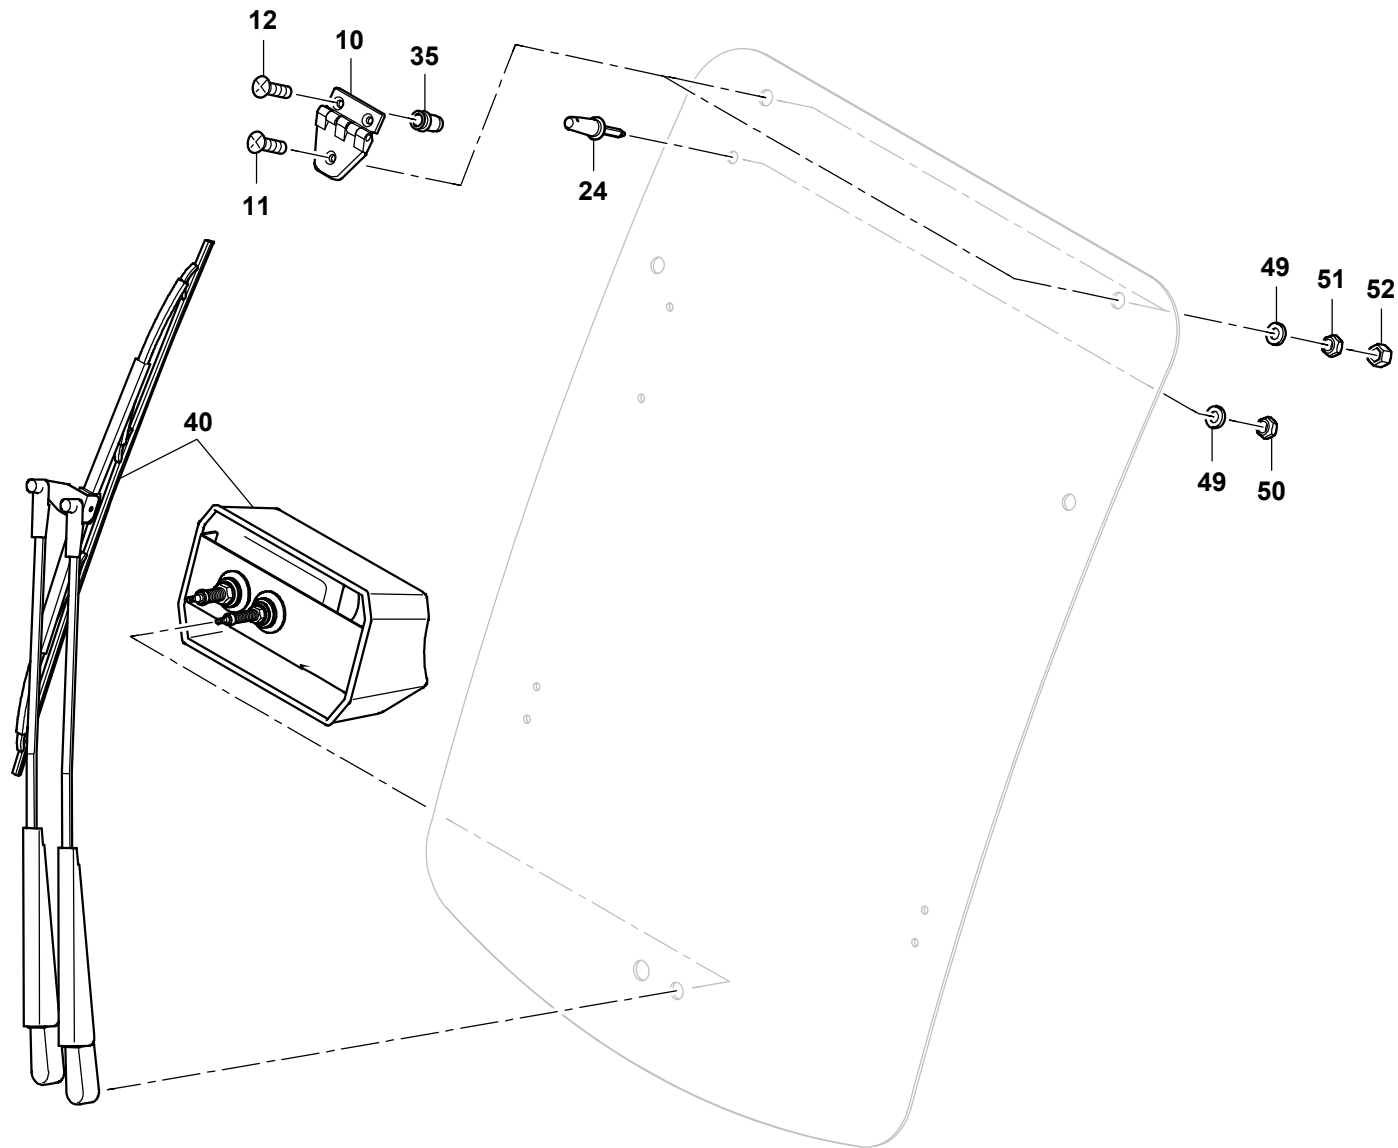

GROVEFRONTFENSTER MGR
WINDSCREEN PRE-ASSEMBLYBILDTADEL
PICTORIAL DISPLAY

01.15

3204152-ETL A

1/2

**GMK 5250
BE 630
G 0**

GROVEFRONTFENSTER MGR
WINDSCREEN PRE-ASSEMBLYBILDТАFEL
PICTORIAL DISPLAY

01.15

3204152-ETL A

2/2

GMK 5250
BE 630
G 0